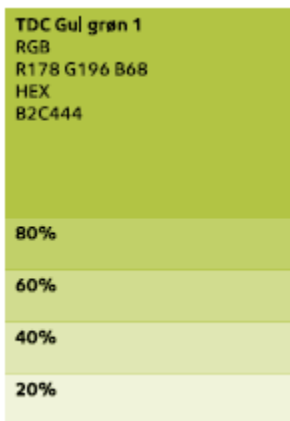

TDC farger

RGB & Hex – primær farger

RGB & Hex – sekundær farger

TDC Blå 2
RGB
R0 G75 B146
HEX
004B92

80%

TDC Lys blå 2
RGB
R61 G140 B184
HEX
3DBCB8

80%

TDC Grå 2
RGB
R96 G104 B109
HEX
60686D

80%

TDC Mørk grå 2
RGB
R25 G34 B40
HEX
192228

80%

TDC Turkis 2
RGB
R33 G123 B101
HEX
217b65

80%

TDC Lys grøn 2
RGB
R88 G134 B18
HEX
588612

80%

TDC Gul grøn 2
RGB
R145 G165 B16
HEX
91A510