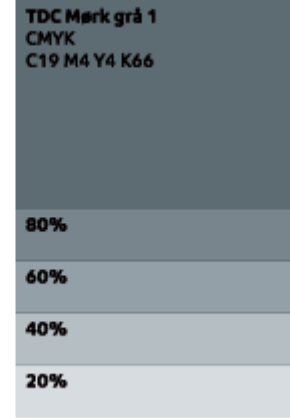

80%

TDC Gul 2
RGB
R234 G168 B10
HEX
EAA80A

80%

TDC Varm gul 2
RGB
R210 G116 B4
HEX
D27404

80%

TDC Rød 2
RGB
R169 G5 B4
HEX
A90504

80%

CMYK – primær farger

CMYK – sekundær farger