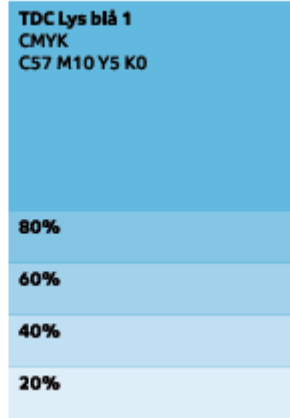

80%

TDC Gul 2
RGB
R234 G168 B10
HEX
EAA80A

80%

TDC Varm gul 2
RGB
R210 G116 B4
HEX
D27404

80%

TDC Rød 2
RGB
R169 G5 B4
HEX
A90504

80%

CMYK – primær farger

CMYK – sekundær farger