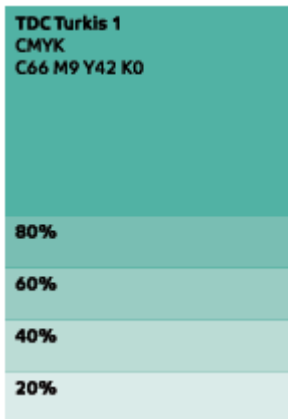

80%

TDC Gul 2
RGB
R234 G168 B10
HEX
EAA80A

80%

TDC Varm gul 2
RGB
R210 G116 B4
HEX
D27404

80%

TDC Rød 2
RGB
R169 G5 B4
HEX
A90504

80%

CMYK – primær farger

CMYK – sekundær farger