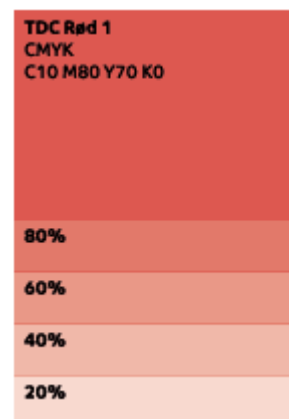

TDC farger

RGB & Hex – primær farger

RGB & Hex – sekundær farger

TDC Blå 2
RGB
R0 G75 B146
HEX
004B92

80%

TDC Lys blå 2
RGB
R61 G140 B184
HEX
3DBCB8

80%

TDC Grå 2
RGB
R96 G104 B109
HEX
60686D

80%

TDC Mørk grå 2
RGB
R25 G34 B40
HEX
192228

80%

TDC Turkis 2
RGB
R33 G123 B101
HEX
217b65

80%

TDC Lys grøn 2
RGB
R88 G134 B18
HEX
588612

80%

TDC Gul grøn 2
RGB
R145 G165 B16
HEX
91A510

80%

TDC Gul 2
RGB
R234 G168 B10
HEX
EAA80A

80%

TDC Varm gul 2
RGB
R210 G116 B4
HEX
D27404

80%

TDC Rød 2
RGB
R169 G5 B4
HEX
A90504

80%

CMYK – primær farger

CMYK – sekundær farger