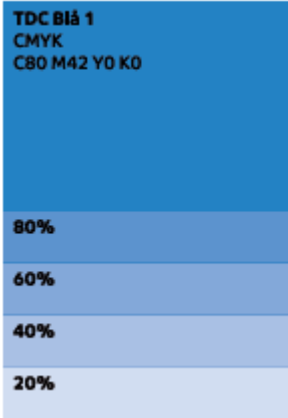

80%

TDC Gul 2
RGB
R234 G168 B10
HEX
EAA80A

80%

TDC Varm gul 2
RGB
R210 G116 B4
HEX
D27404

80%

TDC Rød 2
RGB
R169 G5 B4
HEX
A90504

80%

CMYK – primær farger

CMYK – sekundær farger