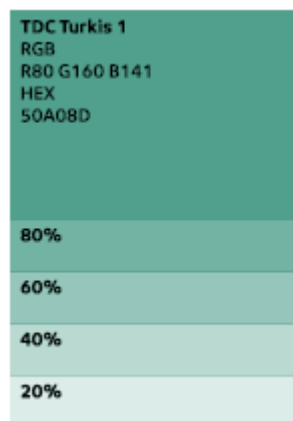

TDC farger

RGB & Hex – primær farger

RGB & Hex – sekundær farger

TDC Blå 2
RGB
R0 G75 B146
HEX
004B92

80%

TDC Lys blå 2
RGB
R61 G140 B184
HEX
3DBCB8

80%

TDC Grå 2
RGB
R96 G104 B109
HEX
60686D

80%

TDC Mørk grå 2
RGB
R25 G34 B40
HEX
192228

80%

TDC Turkis 2
RGB
R33 G123 B101
HEX
217b65

80%

TDC Lys grøn 2
RGB
R88 G134 B18
HEX
588612

80%

TDC Gul grøn 2
RGB
R145 G165 B16
HEX
91A510