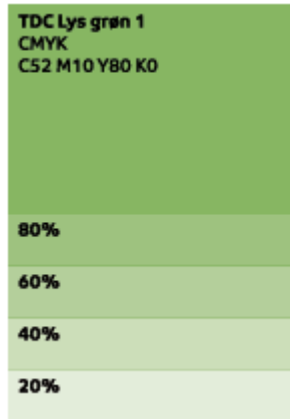

80%

TDC Gul 2
RGB
R234 G168 B10
HEX
EAA80A

80%

TDC Varm gul 2
RGB
R210 G116 B4
HEX
D27404

80%

TDC Rød 2
RGB
R169 G5 B4
HEX
A90504

80%

CMYK – primær farger

CMYK – sekundær farger