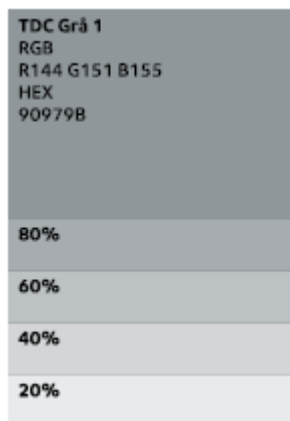

TDC farger

RGB & Hex – primær farger

RGB & Hex – sekundær farger

TDC Blå 2
RGB
R0 G75 B146
HEX
004B92

80%

TDC Lys blå 2
RGB
R61 G140 B184
HEX
3DBCB8

80%

TDC Grå 2
RGB
R96 G104 B109
HEX
60686D

80%

TDC Mørk grå 2
RGB
R25 G34 B40
HEX
192228

80%

TDC Turkis 2
RGB
R33 G123 B101
HEX
217b65

80%

TDC Lys grøn 2
RGB
R88 G134 B18
HEX
588612

80%

TDC Gul grøn 2
RGB
R145 G165 B16
HEX
91A510