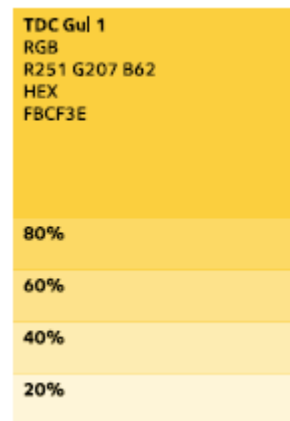

TDC farger

RGB & Hex – primær farger

RGB & Hex – sekundær farger

TDC Blå 2
RGB
R0 G75 B146
HEX
004B92

80%

TDC Lys blå 2
RGB
R61 G140 B184
HEX
3DBCB8

80%

TDC Grå 2
RGB
R96 G104 B109
HEX
60686D

80%

TDC Mørk grå 2
RGB
R25 G34 B40
HEX
192228

80%

TDC Turkis 2
RGB
R33 G123 B101
HEX
217b65

80%

TDC Lys grøn 2
RGB
R88 G134 B18
HEX
588612

80%

TDC Gul grøn 2
RGB
R145 G165 B16
HEX
91A510