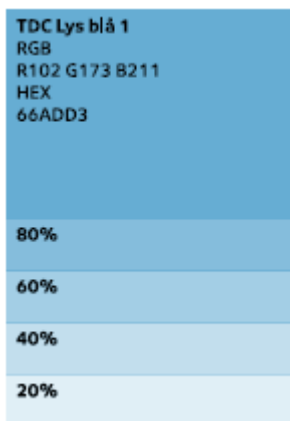

TDC farger

RGB & Hex – primær farger

RGB & Hex – sekundær farger

TDC Blå 2
RGB
R0 G75 B146
HEX
004B92

80%

TDC Lys blå 2
RGB
R61 G140 B184
HEX
3DBCB8

80%

TDC Grå 2
RGB
R96 G104 B109
HEX
60686D

80%

TDC Mørk grå 2
RGB
R25 G34 B40
HEX
192228

80%

TDC Turkis 2
RGB
R33 G123 B101
HEX
217b65

80%

TDC Lys grøn 2
RGB
R88 G134 B18
HEX
588612

80%

TDC Gul grøn 2
RGB
R145 G165 B16
HEX
91A510