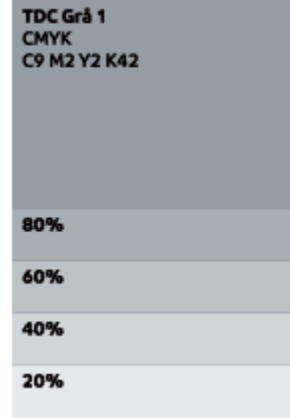

80%

TDC Gul 2
RGB
R234 G168 B10
HEX
EAA80A

80%

TDC Varm gul 2
RGB
R210 G116 B4
HEX
D27404

80%

TDC Rød 2
RGB
R169 G5 B4
HEX
A90504

80%

CMYK – primær farger

CMYK – sekundær farger