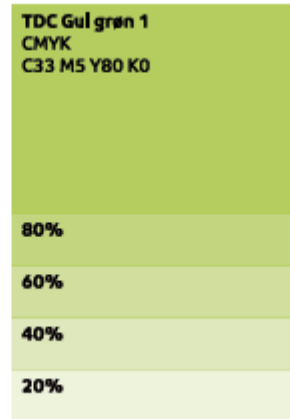

80%

TDC Gul 2
RGB
R234 G168 B10
HEX
EAA80A

80%

TDC Varm gul 2
RGB
R210 G116 B4
HEX
D27404

80%

TDC Rød 2
RGB
R169 G5 B4
HEX
A90504

80%

CMYK – primær farger

CMYK – sekundær farger