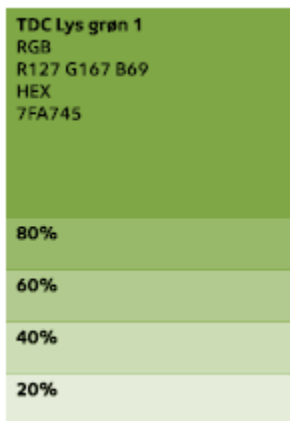

TDC farger

RGB & Hex – primær farger

RGB & Hex – sekundær farger

TDC Blå 2
RGB
R0 G75 B146
HEX
004B92

80%

TDC Lys blå 2
RGB
R61 G140 B184
HEX
3DBCB8

80%

TDC Grå 2
RGB
R96 G104 B109
HEX
60686D

80%

TDC Mørk grå 2
RGB
R25 G34 B40
HEX
192228

80%

TDC Turkis 2
RGB
R33 G123 B101
HEX
217b65

80%

TDC Lys grøn 2
RGB
R88 G134 B18
HEX
588612

80%

TDC Gul grøn 2
RGB
R145 G165 B16
HEX
91A510