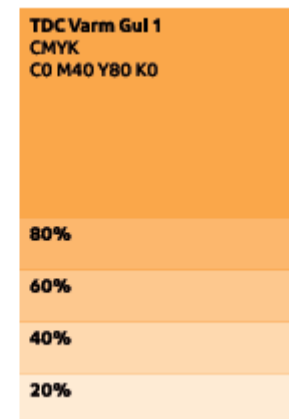

80%

TDC Mørk grå 2
RGB
R25 G34 B40
HEX
192228

80%

TDC Turkis 2
RGB
R33 G123 B101
HEX
217b65

80%

TDC Lys grøn 2
RGB
R88 G134 B18
HEX
588612

80%

TDC Gul grøn 2
RGB
R145 G165 B16
HEX
91A510

80%

TDC Gul 2
RGB
R234 G168 B10
HEX
EAA80A

80%

TDC Varm gul 2
RGB
R210 G116 B4
HEX
D27404

80%

TDC Rød 2
RGB
R169 G5 B4
HEX
A90504

80%

CMYK – primær farger

CMYK – sekundær farger