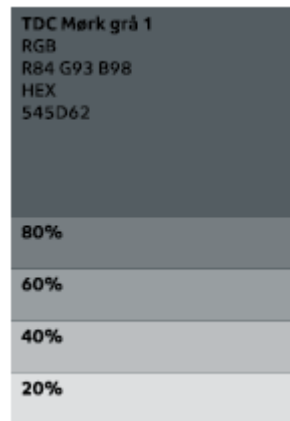

TDC farger

RGB & Hex – primær farger

RGB & Hex – sekundær farger

TDC Blå 2
RGB
R0 G75 B146
HEX
004B92

80%

TDC Lys blå 2
RGB
R61 G140 B184
HEX
3DBCB8

80%

TDC Grå 2
RGB
R96 G104 B109
HEX
60686D

80%

TDC Mørk grå 2
RGB
R25 G34 B40
HEX
192228

80%

TDC Turkis 2
RGB
R33 G123 B101
HEX
217b65

80%

TDC Lys grøn 2
RGB
R88 G134 B18
HEX
588612

80%

TDC Gul grøn 2
RGB
R145 G165 B16
HEX
91A510