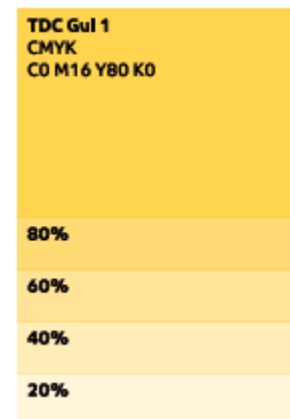

80%

TDC Gul 2
RGB
R234 G168 B10
HEX
EAA80A

80%

TDC Varm gul 2
RGB
R210 G116 B4
HEX
D27404

80%

TDC Rød 2
RGB
R169 G5 B4
HEX
A90504

80%

CMYK – primær farger

CMYK – sekundær farger