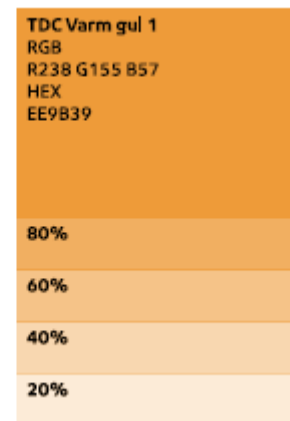

TDC farger

RGB & Hex – primær farger

RGB & Hex – sekundær farger

TDC Blå 2
RGB
R0 G75 B146
HEX
004B92

80%

TDC Lys blå 2
RGB
R61 G140 B184
HEX
3DBCB8

80%

TDC Grå 2
RGB
R96 G104 B109
HEX
60686D

80%

TDC Mørk grå 2
RGB
R25 G34 B40
HEX
192228

80%

TDC Turkis 2
RGB
R33 G123 B101
HEX
217b65

80%

TDC Lys grøn 2
RGB
R88 G134 B18
HEX
588612

80%

TDC Gul grøn 2
RGB
R145 G165 B16
HEX
91A510