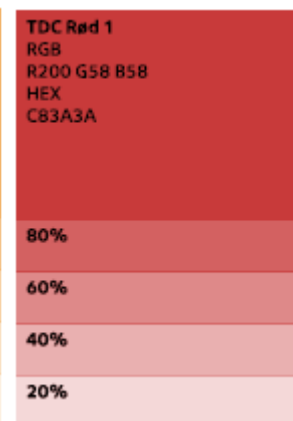

TDC farger

RGB & Hex – primær farger

RGB & Hex – sekundær farger

TDC Blå 2
RGB
R0 G75 B146
HEX
004B92

80%

TDC Lys blå 2
RGB
R61 G140 B184
HEX
3DBCB8

80%

TDC Grå 2
RGB
R96 G104 B109
HEX
60686D

80%

TDC Mørk grå 2
RGB
R25 G34 B40
HEX
192228

80%

TDC Turkis 2
RGB
R33 G123 B101
HEX
217b65

80%

TDC Lys grøn 2
RGB
R88 G134 B18
HEX
588612

80%

TDC Gul grøn 2
RGB
R145 G165 B16
HEX
91A510