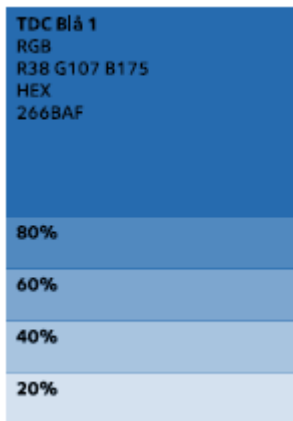

TDC farger

RGB & Hex – primær farger

RGB & Hex – sekundær farger

TDC Blå 2
RGB
R0 G75 B146
HEX
004B92

80%

TDC Lys blå 2
RGB
R61 G140 B184
HEX
3DBCB8

80%

TDC Grå 2
RGB
R96 G104 B109
HEX
60686D

80%

TDC Mørk grå 2
RGB
R25 G34 B40
HEX
192228

80%

TDC Turkis 2
RGB
R33 G123 B101
HEX
217b65

80%

TDC Lys grøn 2
RGB
R88 G134 B18
HEX
588612

80%

TDC Gul grøn 2
RGB
R145 G165 B16
HEX
91A510